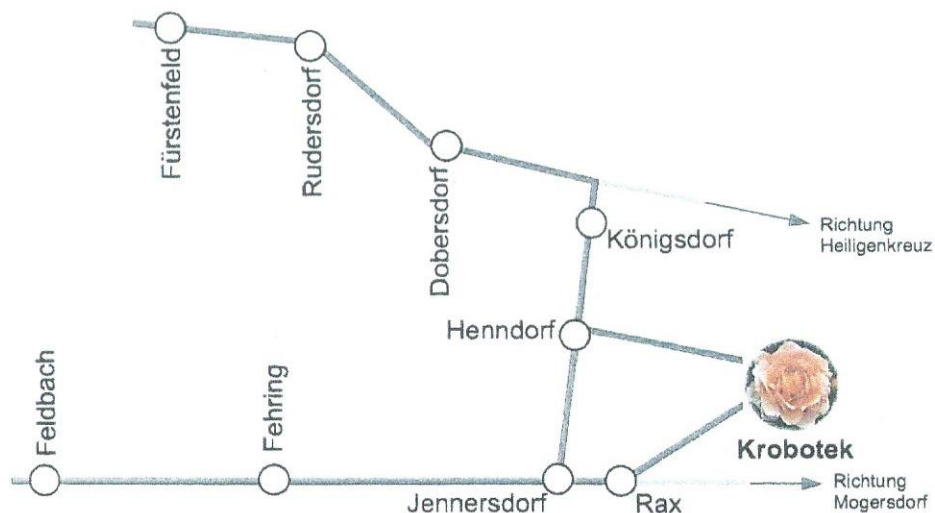

Lageplan/Wegbeschreibung

Kontakt/Informationen

WERA KÖHLER

Seidenhofstraße 123/6
8020 GRAZ

Krobotek 22
8382 WEICHELBAUM

0699 10 10 49 43
wera.koehler@chello.at
<http://werakoehler.at>

Mit bestem Dank der Gemeinde Weichselbaum
für die Kopien dieser Einladung..

Freiwillige Spenden herzlich erbeten. Danke!

Zum 15. Mal

Einladung

zu den Rosentagen
„Wabi Sabi“

(Garten in Veränderung)

Rosengarten

8382 Krobotek 22

25. Mai
bis

2. Juni 2019

Was ist Wabi Sabi?

Aus Japan kommend:

Wabi ist die Freude an der Herbheit des Eisam-Stillen.
Sabi bedeutet alt sein, Patina zeigen, über Reife verfügen.
Wabi-Sabi ist ein Maßstab für Betrachten und Empfinden nach vier Grundwahrheiten: